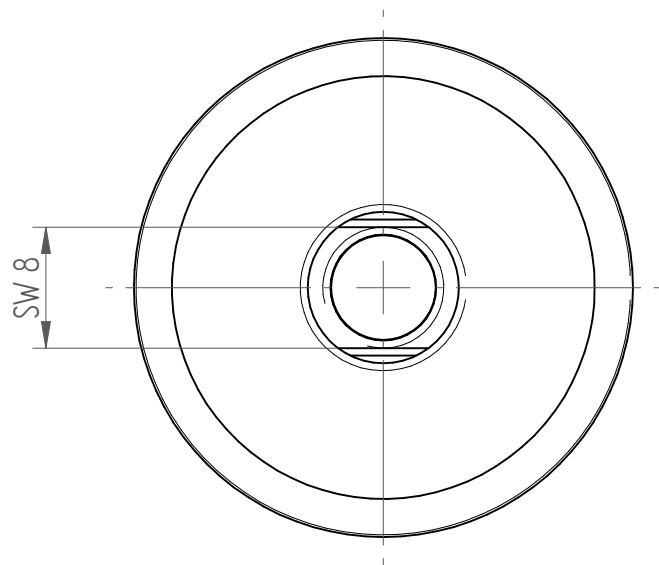

Swiss
Precision
Tools

REGO-FIX®

REGO-FIX AG
Obermattweg 60
4456 Tenniken / Switzerland

Phone +41 61 976 14 66
Fax +41 61 976 14 14
www.rego-fix.com

This is a non-controlled copy. All information given herein is subject to change without notice

The information given herein has been carefully checked and is believed to be correct. REGO-FIX, however, assumes no responsibility or liability for any errors, inaccuracies or omissions that may appear in this drawing

This document is subject to copyright laws. No part of this document may be reproduced or transmitted in any form or any means, electronic or mechanic, for any purpose, without the express written permission of REGO-FIX

Type : PG25_TAP_D10
Part No. : 172510005
Date : 18.08.2014
Scale : 2:1