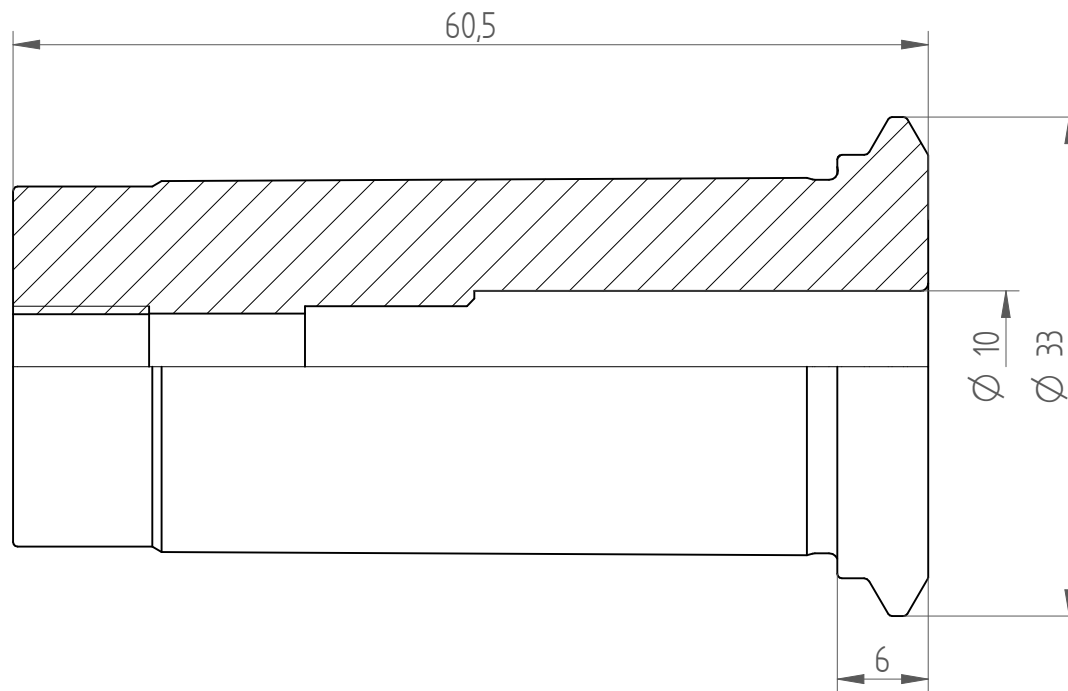

Swiss
Precision
Tools

REGO-FIX®

REGO-FIX AG
Obermattweg 60
4456 Tenniken / Switzerland

Phone +41 61 976 14 66
Fax +41 61 976 14 14
www.rego-fix.com

This is a non-controlled copy. All information given herein is subject to change without notice

The information given herein has been carefully checked and is believed to be correct. REGO-FIX, however, assumes no responsibility or liability for any errors, inaccuracies or omissions that may appear in this drawing

This document is subject to copyright laws. No part of this document may be reproduced or transmitted in any form or any means, electronic or mechanic, for any purpose, without the express written permission of REGO-FIX

Type : PG25_TAP_D10
Part No. : 172510005
Date : 18.08.2014
Scale : 2:1